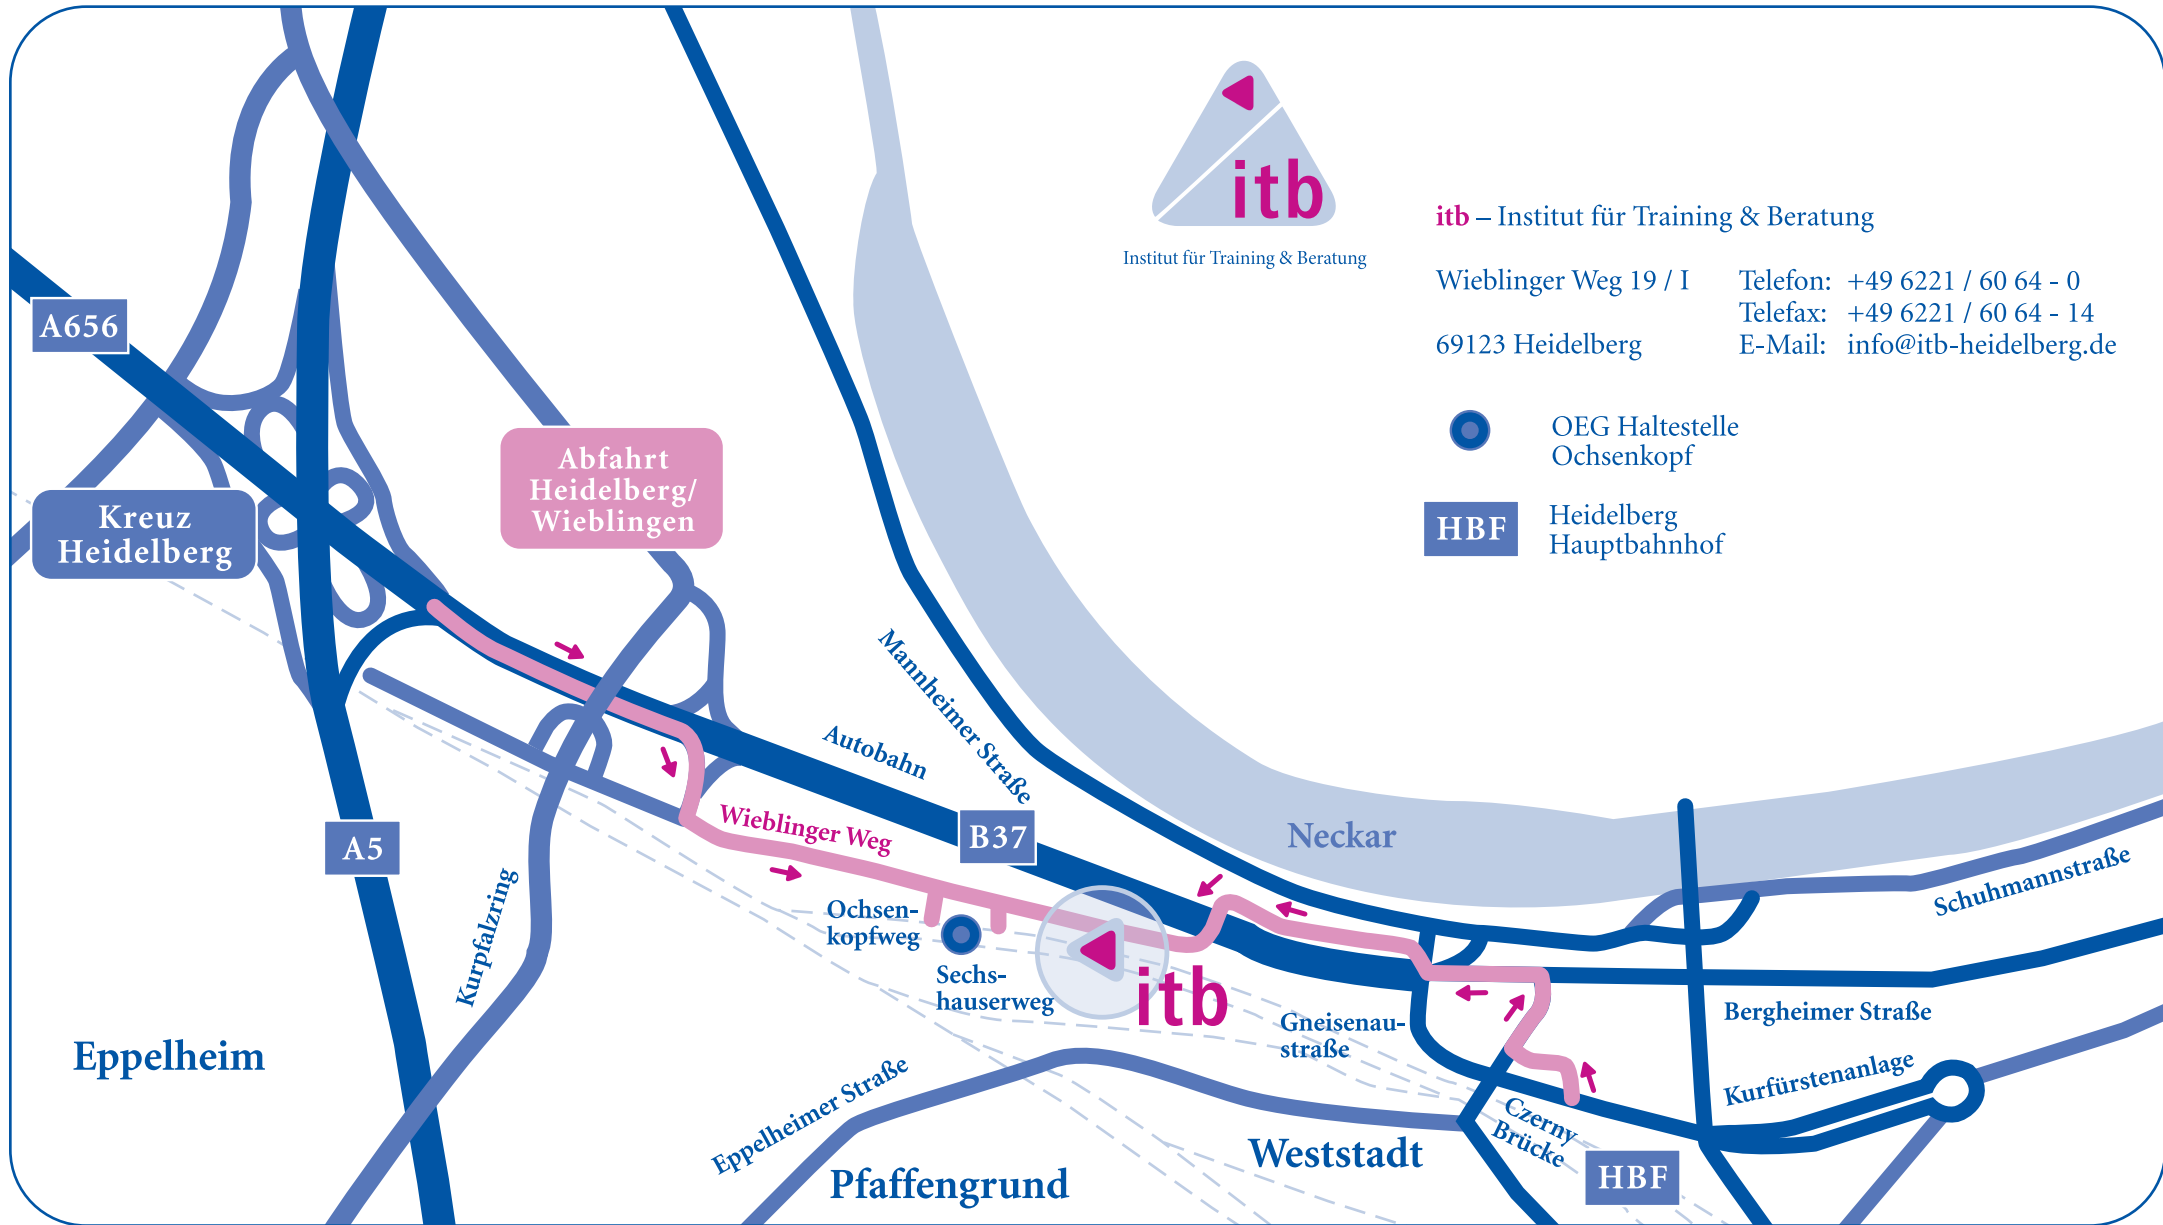

Institut für Training & Beratung

itb – Institut für Training & Beratung

Wieblinger Weg 19 / I

Telefon: +49 6221 / 60 64 - 0

69123 Heidelberg

Telefax: +49 6221 / 60 64 - 14

E-Mail: info@itb-heidelberg.de

OEG Haltestelle
Ochsenkopf

HBF

Heidelberg
Hauptbahnhof

Abfahrt
Heidelberg/
Wieblingen

A656

Kreuz
Heidelberg

A5

Kurfürstling

Eppelheim

Eppelheimer Straße

Pfaffengrund

Mannheimer Straße
Autobahn

B37

Wieblinger Weg

Ochsen-
kopfweg

Sechs-
hauserweg

itb

Gneisenau-
straße

Weststadt

Neckar

Czerny
Brücke

HBF

Bergheimer Straße

Kurfürstenanlage

Schumannstraße